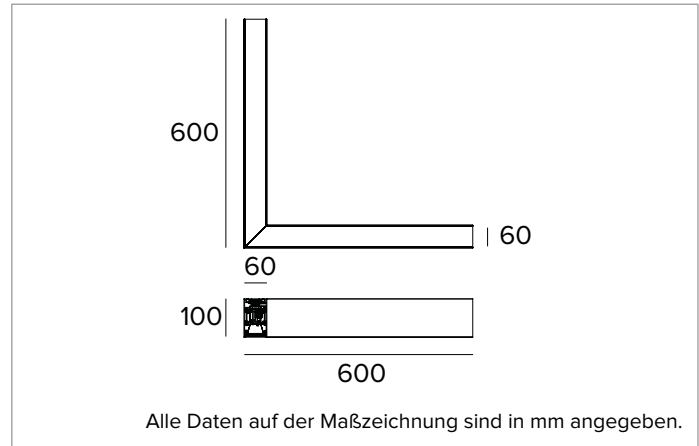

1T6894EL | LOGICO System - Decken/Pendelleuchte - Lichtbandmodul

Lineare LED-Leuchte für Deckenanbau- oder Pendelmontage

	4000K	H(m)	D(m)	Emax(lx)
	Ra80		106°	
	Fixture Power	40W	1	2.66
	Source Flux	5520lm	2	5.33
	Fixture Flux	3749lm	3	7.99
	Efficacy	94lm/W	4	10.65
TS994	Imax=173cd/klm	Imax	954cd	5
			13.32	38

Rg: 95,7

Ähnliche Farbtemperatur: 4000K

SDCM: 3

Lebensdauer (L80/B10): >50000h tq +25°C

BELEUCHTUNGSTECHNISCHE MERKMALE

Mit direkter/indirekter Lichtabstrahlung. Diffuses Licht mit opaler Abdeckung - Reflektor aus hochreflektierendem seidenmattem Aluminium und Abdeckung aus opalem Polycarbonat.

Abstrahlung: OPAL NACH OBEN UND UNTEN

Optische Effizienz: 68%

Leuchten-Lichtstrom: 3749lm

Lichtausbeute: 94lm/W

Fotobiologische Sicherheit: Risikogruppe 1 (RG 1 = geringes Risiko)

MECHANISCHE MERKMALE

Gehäuse aus lackiertem extrudiertem Aluminium, erhältlich in drei verschiedenen Längen. Schnellbefestigungssystem der Lichteinheit am Gehäuse durch Magnete, einschließlich Sicherheitsseil.